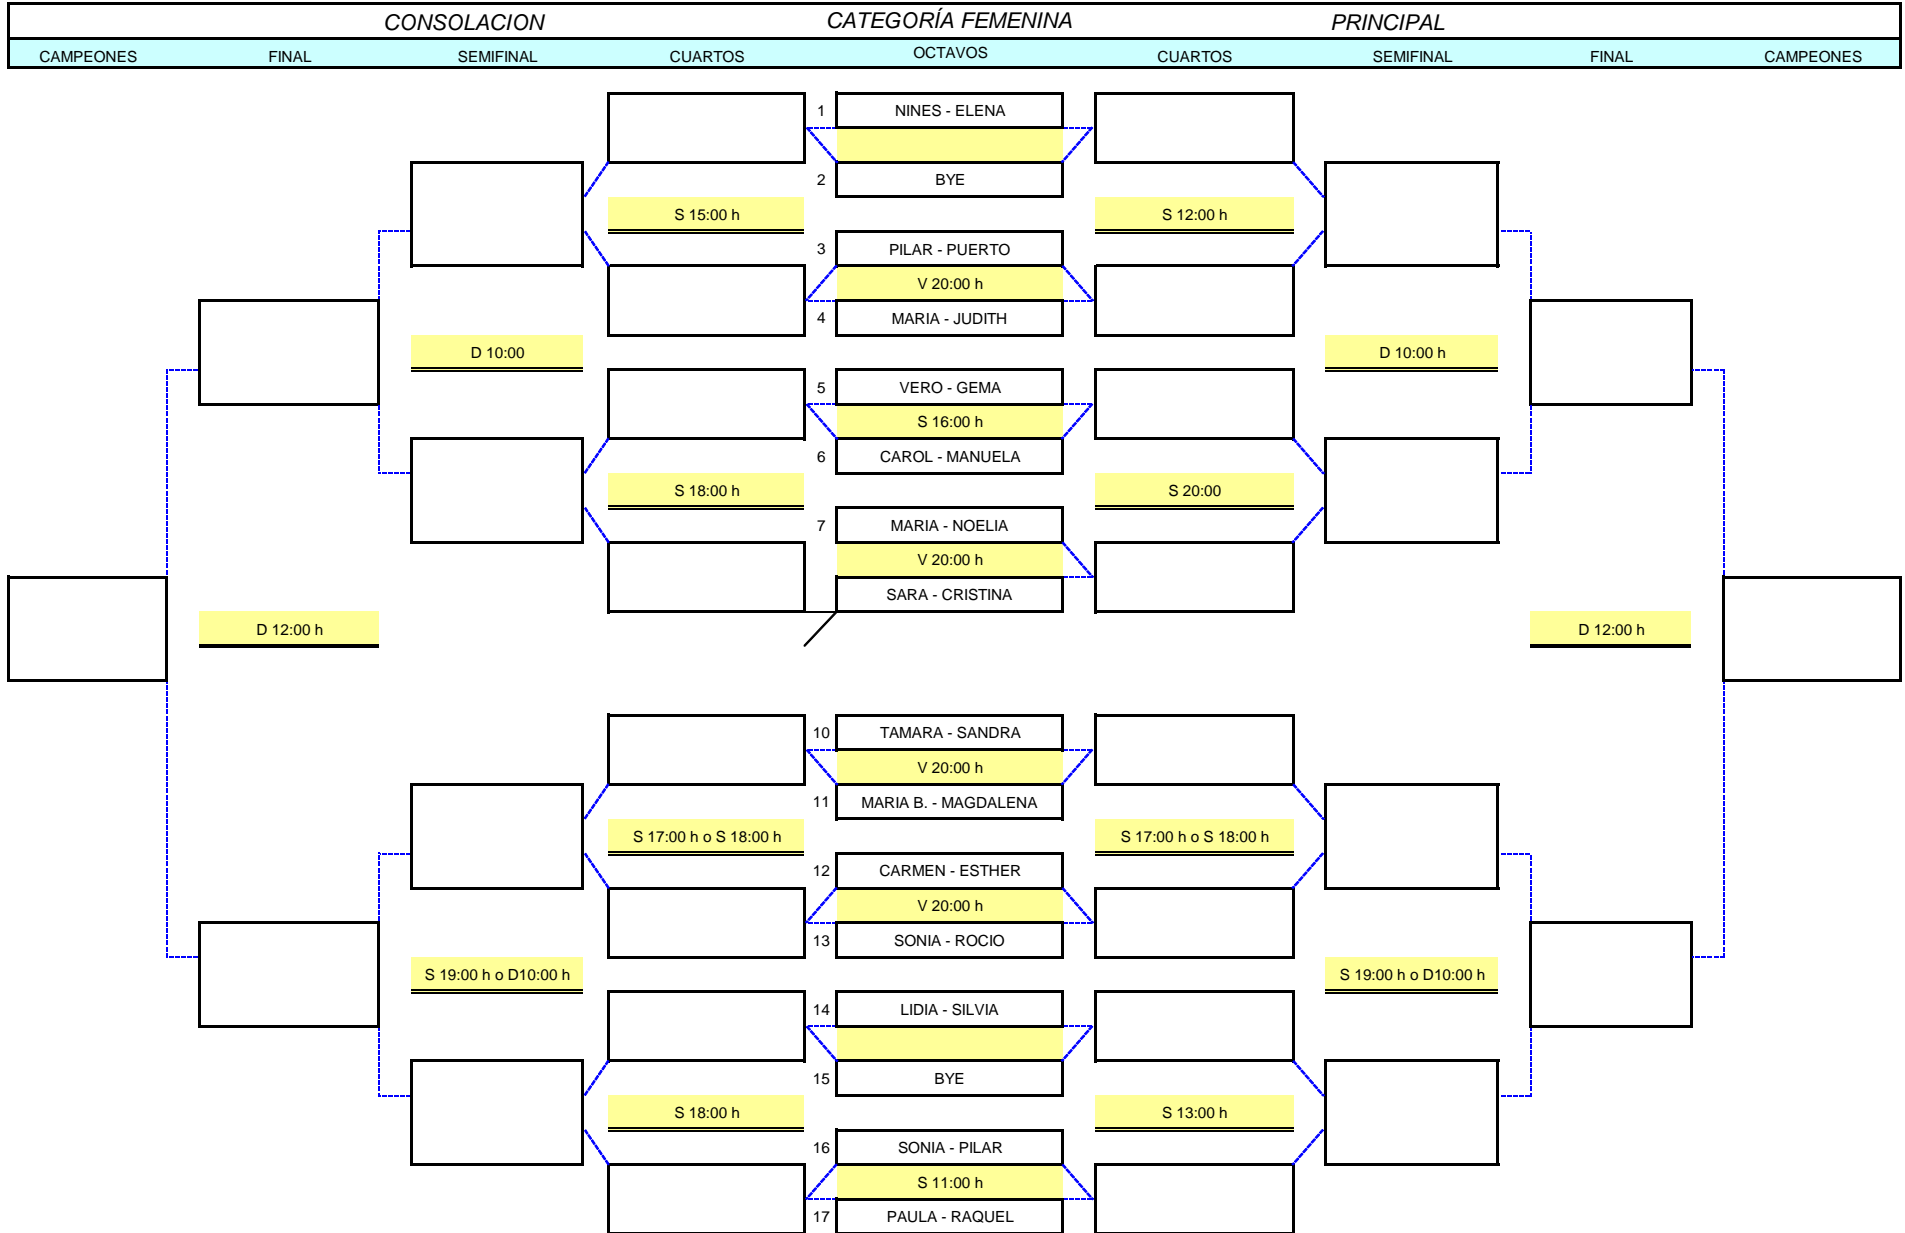

TORNEO V ANIVERSARIO PLD

TORNEO V ANIVERSARIO PLD

| CONSOLACION | | 2 CAT MASCULINA | | | PRINCIPAL | | | |
|-------------|-------|-----------------|---------|---------|-----------|-----------|-------|-----------|
| CAMPEONES | FINAL | SEMIFINAL | CUARTOS | OCTAVOS | CUARTOS | SEMIFINAL | FINAL | CAMPEONES |

TORNEO V ANIVERSARIO PLD

TORNEO V ANIVERSARIO PLD

INICIACION FEMENINA

| | GRUPO A DESIGNACION |
|--------------------|---------------------|
| ANDREA PATRICIA | A1 |
| ANA ROSA | A2 |
| TERESA CRISTINA | A3 |
| LAURA MARICHU | A4 |