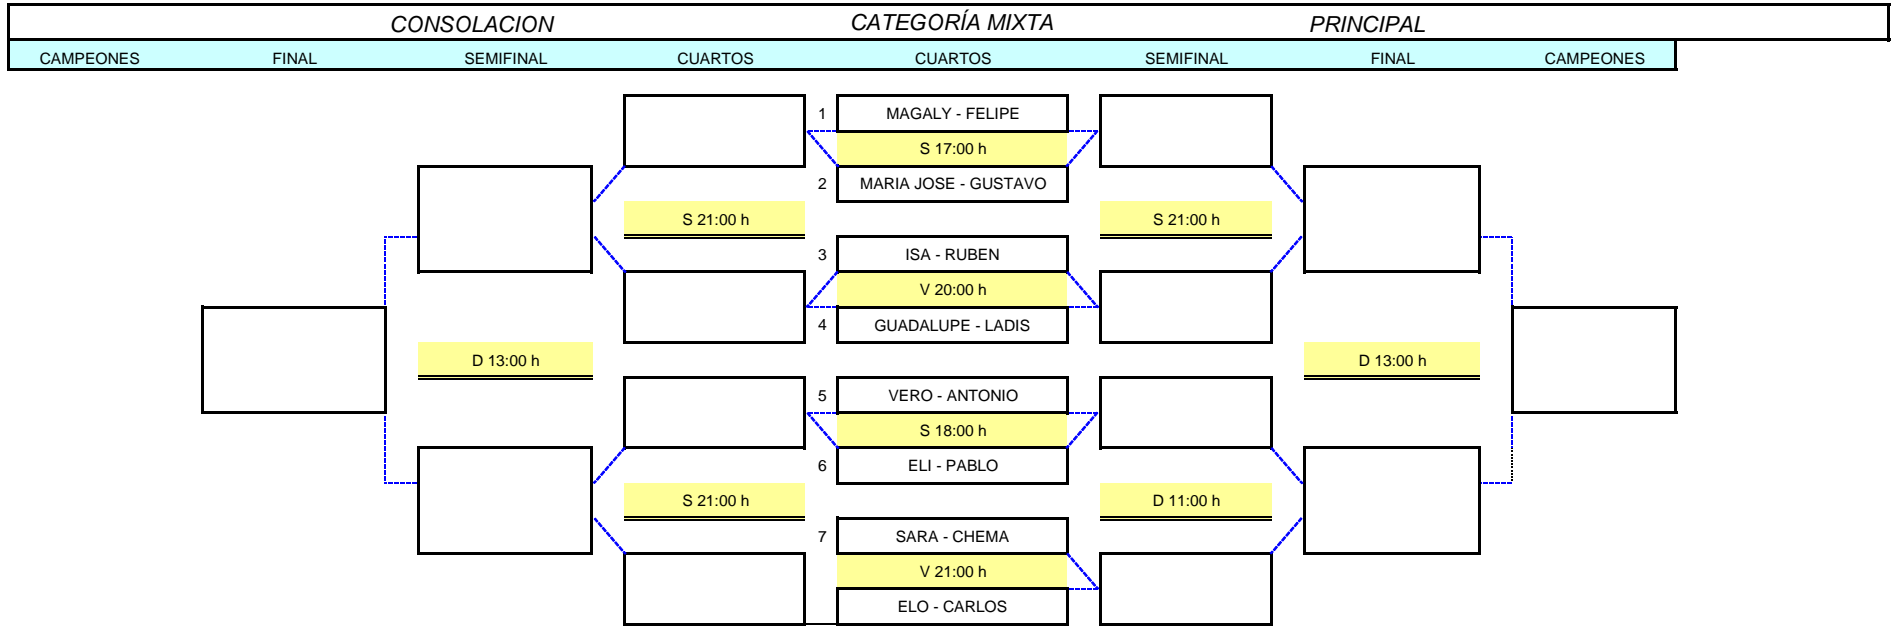

TORNEO V ANIVERSARIO PLD

TORNEO V ANIVERSARIO PLD

| CONSOLACION | | 2 CAT MASCULINA | | | PRINCIPAL | | | |
|-------------|-------|-----------------|---------|---------|-----------|-----------|-------|-----------|
| CAMPEONES | FINAL | SEMIFINAL | CUARTOS | OCTAVOS | CUARTOS | SEMIFINAL | FINAL | CAMPEONES |

TORNEO V ANIVERSARIO PLD

TORNEO V ANIVERSARIO PLD

INICIACION FEMENINA

| | GRUPO A DESIGNACION |
|--------------------|---------------------|
| ANDREA PATRICIA | A1 |
| ANA ROSA | A2 |
| TERESA CRISTINA | A3 |
| LAURA MARICHU | A4 |