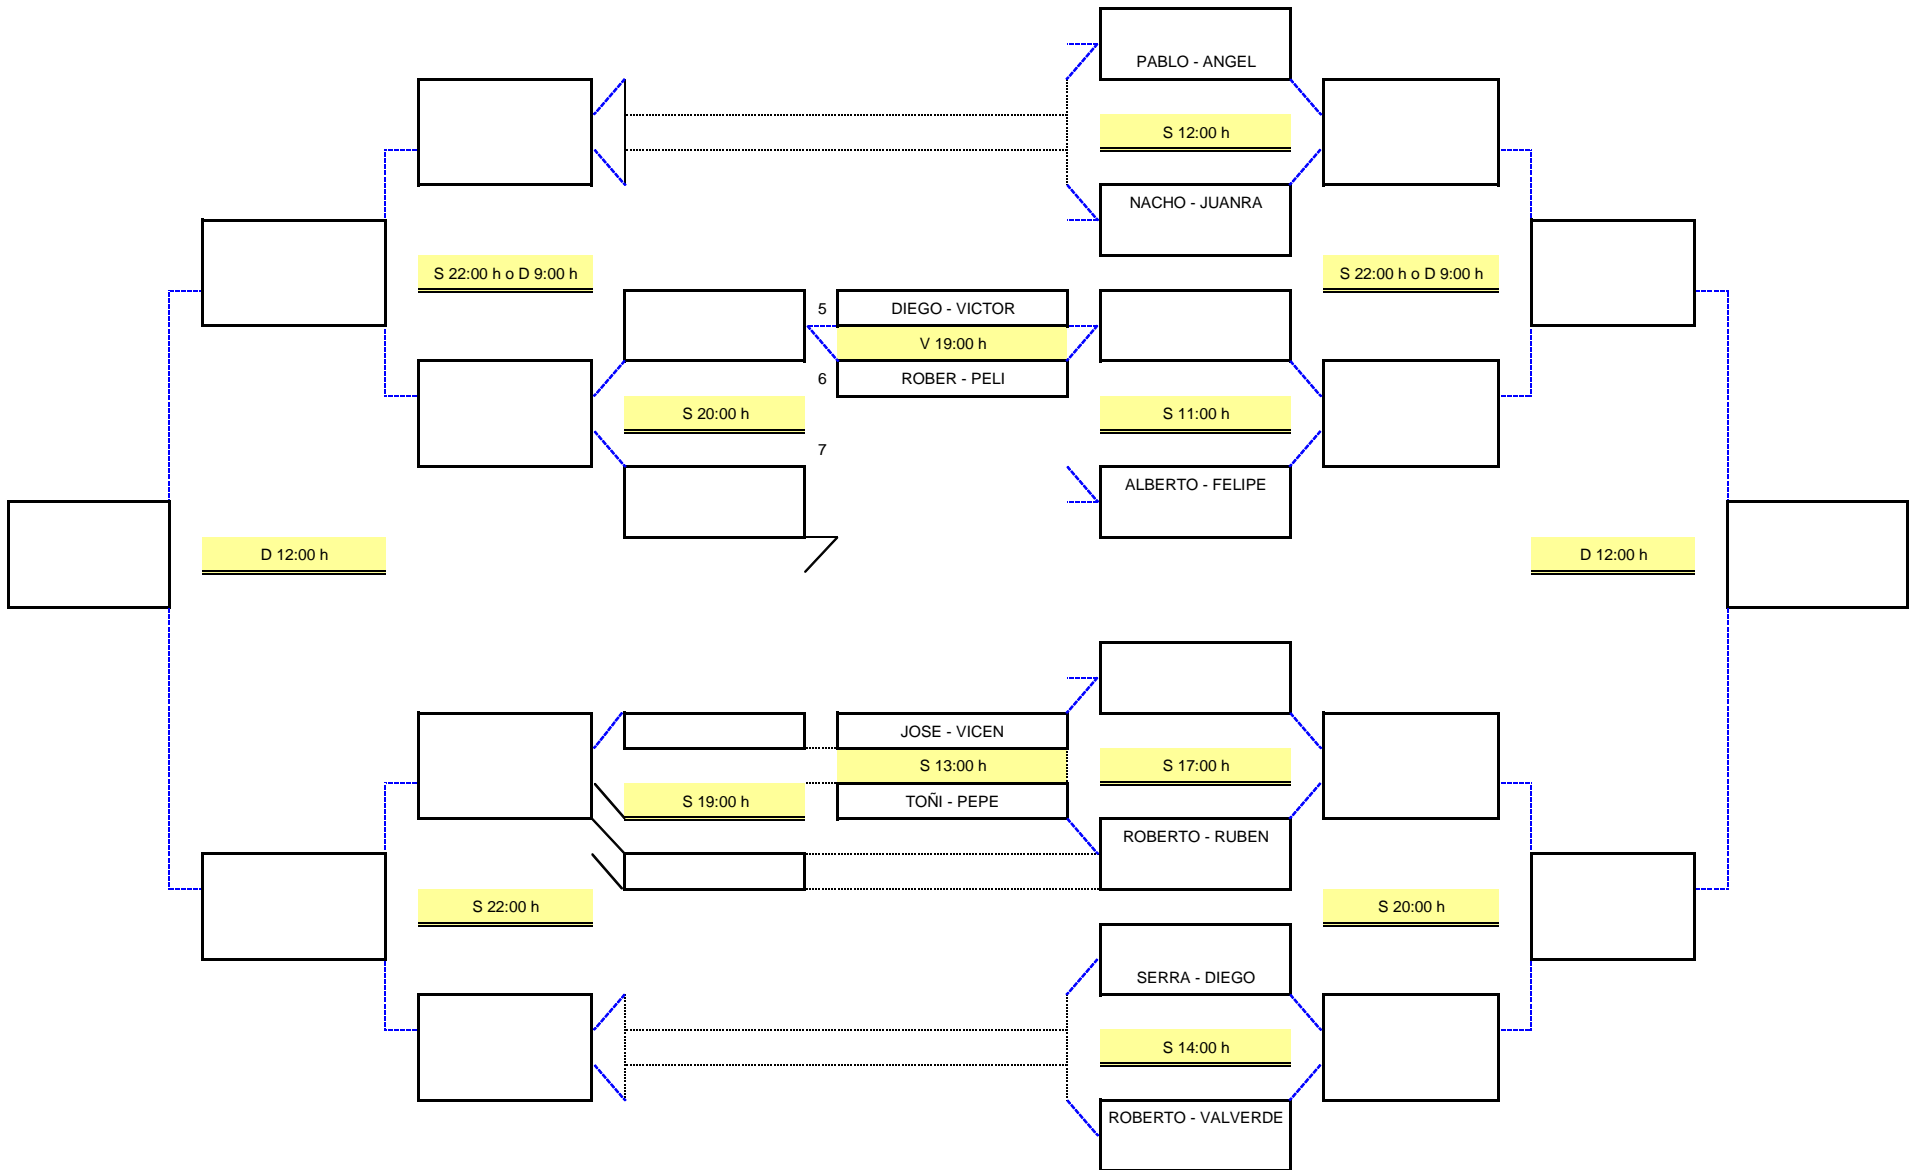

TORNEO V ANIVERSARIO PLD

TORNEO V ANIVERSARIO PLD

| CONSOLACION | | 2 CAT MASCULINA | | | PRINCIPAL | | | |
|-------------|-------|-----------------|---------|---------|-----------|-----------|-------|-----------|
| CAMPEONES | FINAL | SEMIFINAL | CUARTOS | OCTAVOS | CUARTOS | SEMIFINAL | FINAL | CAMPEONES |

TORNEO V ANIVERSARIO PLD

TORNEO V ANIVERSARIO PLD

INICIACION FEMENINA

| | GRUPO A DESIGNACION |
|--------------------|---------------------|
| ANDREA PATRICIA | A1 |
| ANA ROSA | A2 |
| TERESA CRISTINA | A3 |
| LAURA MARICHU | A4 |

En caso de doble empate, contará el enfrentamiento directo
 En caso de triple empate, contará el average de sets y luego el de juegos

TORNEO V ANIVERSARIO PLD

PRIMERA CATEGORIA MASCULINA

| | GRUPO A DESIGNACION |
|---------------|---------------------|
| RAUL SANTOS | A1 |
| JULI EDU | A2 |
| FELIX CANO | A3 |
| DAVID RICHARD | A4 |

| | |
|---------|-----------|
| A1 - A2 | D 14:00 h |
| A1-A3 | S 20:00 h |
| A1-A4 | V 22:15 h |
| A2 - A3 | S 21:00 h |
| A2 - A4 | ????? |
| A3 - A4 | D 13:00 h |

| |
|---|
| Liguilla de 4, todos contra todos de la que saldrá CAMPEÓN (primer clasificado) y SUBCAMPEÓN (segundo clasificado) |
| En caso de doble empate, mandará el enfrentamiento directo En caso de triple empate, mandará el average de sets y después el de juegos |