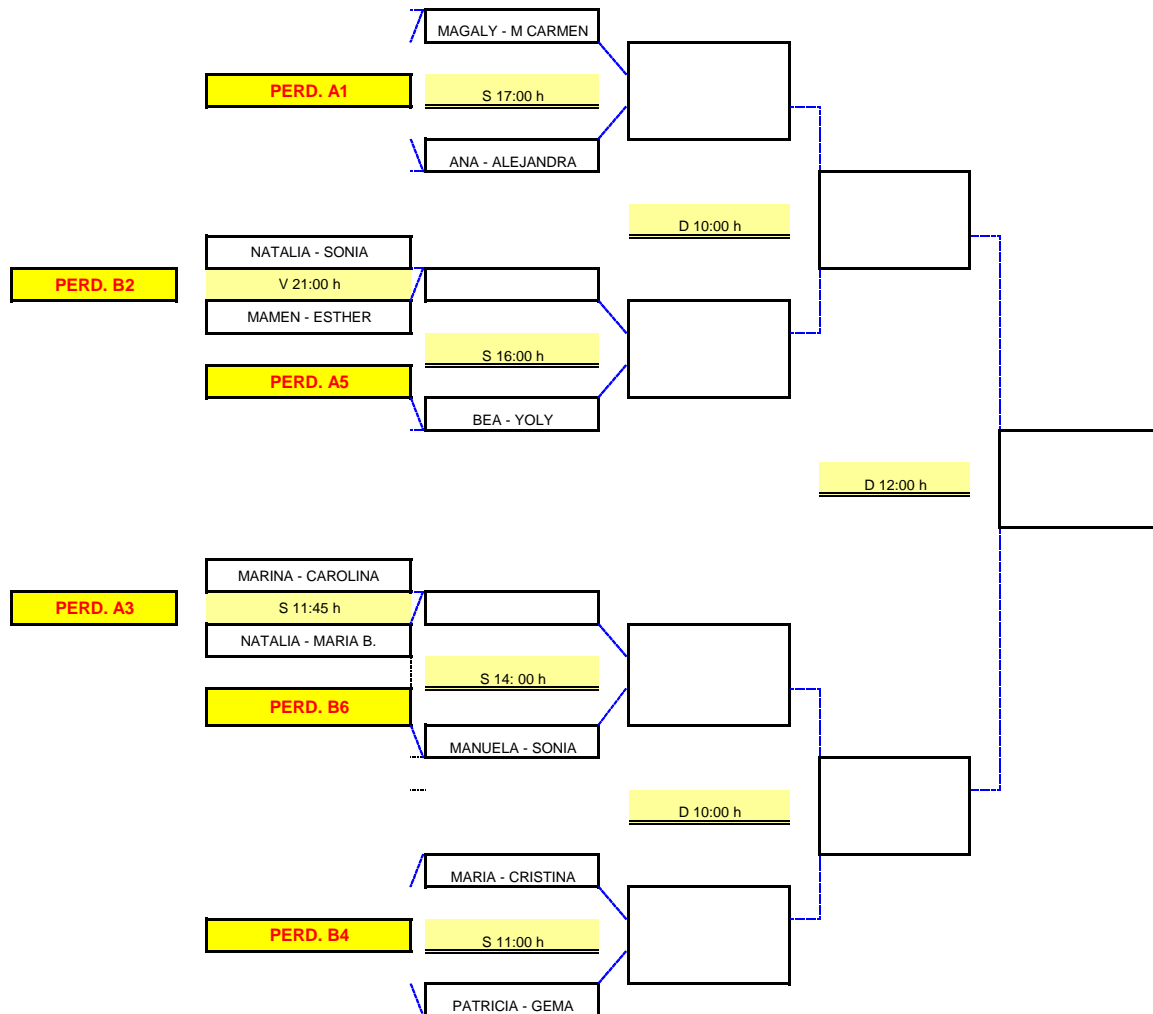

TORNEO SPORTIUM PLD

CATEGORIA FEMENINA

PRINCIPAL

OCTAVOS

CUARTOS

SEMIFINAL

FINAL

CAMPEONES

CUADRO DE CONSOLACIÓN

GRUPO A		GRUPO B	
A1 - A3	S 19:00 h	B2 - B6	S 21:00 h
A1 - A5	S 21:00 h	B2 - B4	S 19:00 h
A3 - A5	S18:00 o S20:00 h	B4 - B6	S 17:00 h

FINAL CONSOLACION ----- 1º GRUPO A - 1º GRUPO B ----- D 13,00 h