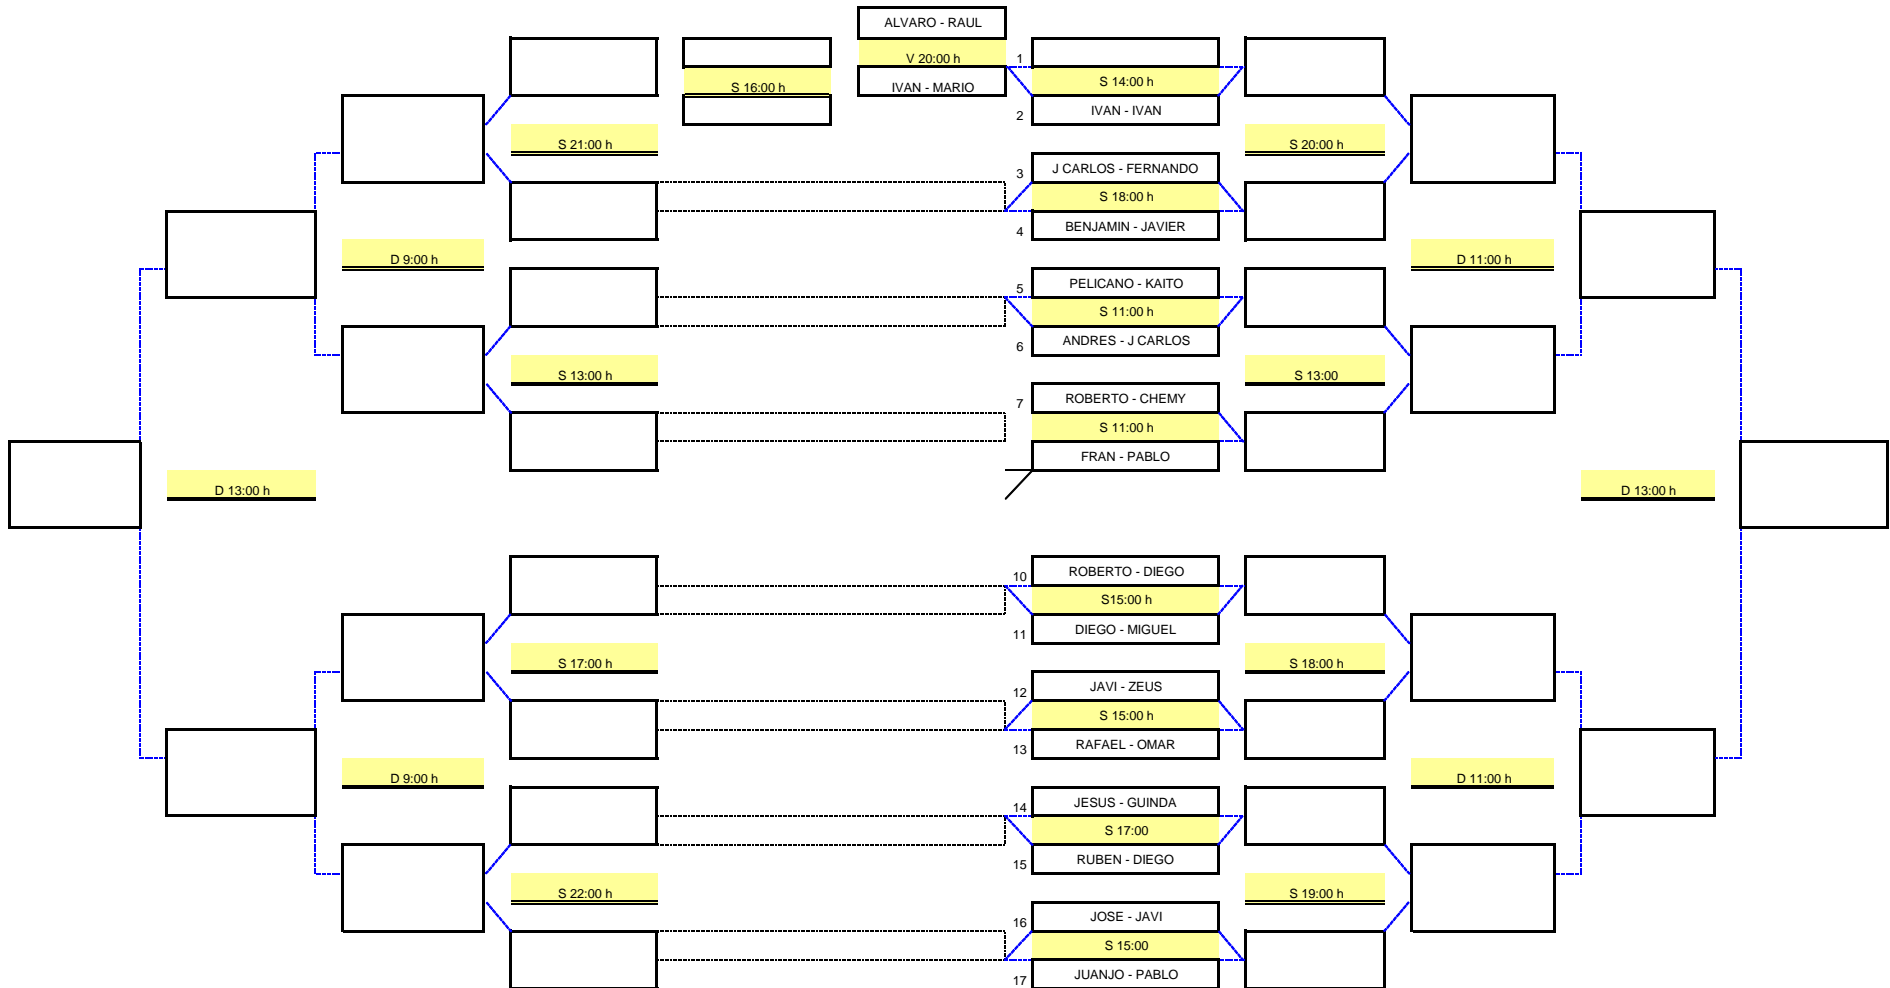

|         |           |
|---------|-----------|
| B1 - B2 | S 22:00 h |
| B1 - B3 | S 12:00 h |
| B2 - B3 | S 20:00 h |

|                       |                          |                      |
|-----------------------|--------------------------|----------------------|
| SEMIFINAL 1 PRINCIPAL | 1º GRUPO A Vs 2º GRUPO B | D 11:00 h            |
| SEMIFINAL 2 PRINCIPAL | 2º GRUPO A Vs 1º GRUPO B | D 11:00 h            |
| FINAL PRINCIPAL       | GANADORES SEMIFINALES    | D14:00 h             |
| FINAL CONSOLACION     | 3º GRUPO A Vs 3º GRUPO B | D 14:00 h o D12,00 h |

# TORNEO SPORTIUM PLD

| CONSOLACION |       | 2 CAT MASC |         |         |         | PRINCIPAL |       |           |
|-------------|-------|------------|---------|---------|---------|-----------|-------|-----------|
| CAMPEONES   | FINAL | SEMIFINAL  | CUARTOS | OCTAVOS | CUARTOS | SEMIFINAL | FINAL | CAMPEONES |

# TORNEO SPORTIUM PLD

| CONSOLACION |       |           |         | TERCERA MASC |         |           |       | PRINCIPAL |           |       |           |
|-------------|-------|-----------|---------|--------------|---------|-----------|-------|-----------|-----------|-------|-----------|
| CAMPEONES   | FINAL | SEMIFINAL | CUARTOS | OCTAVOS      | CUARTOS | SEMIFINAL | FINAL | CAMPEONES | CAMPEONES | FINAL | SEMIFINAL |

# TORNEO SPORTIUM PLD

CATEGORIA FEMENINA

PRINCIPAL

OCTAVOS

CUARTOS

SEMIFINAL

FINAL

CAMPEONES