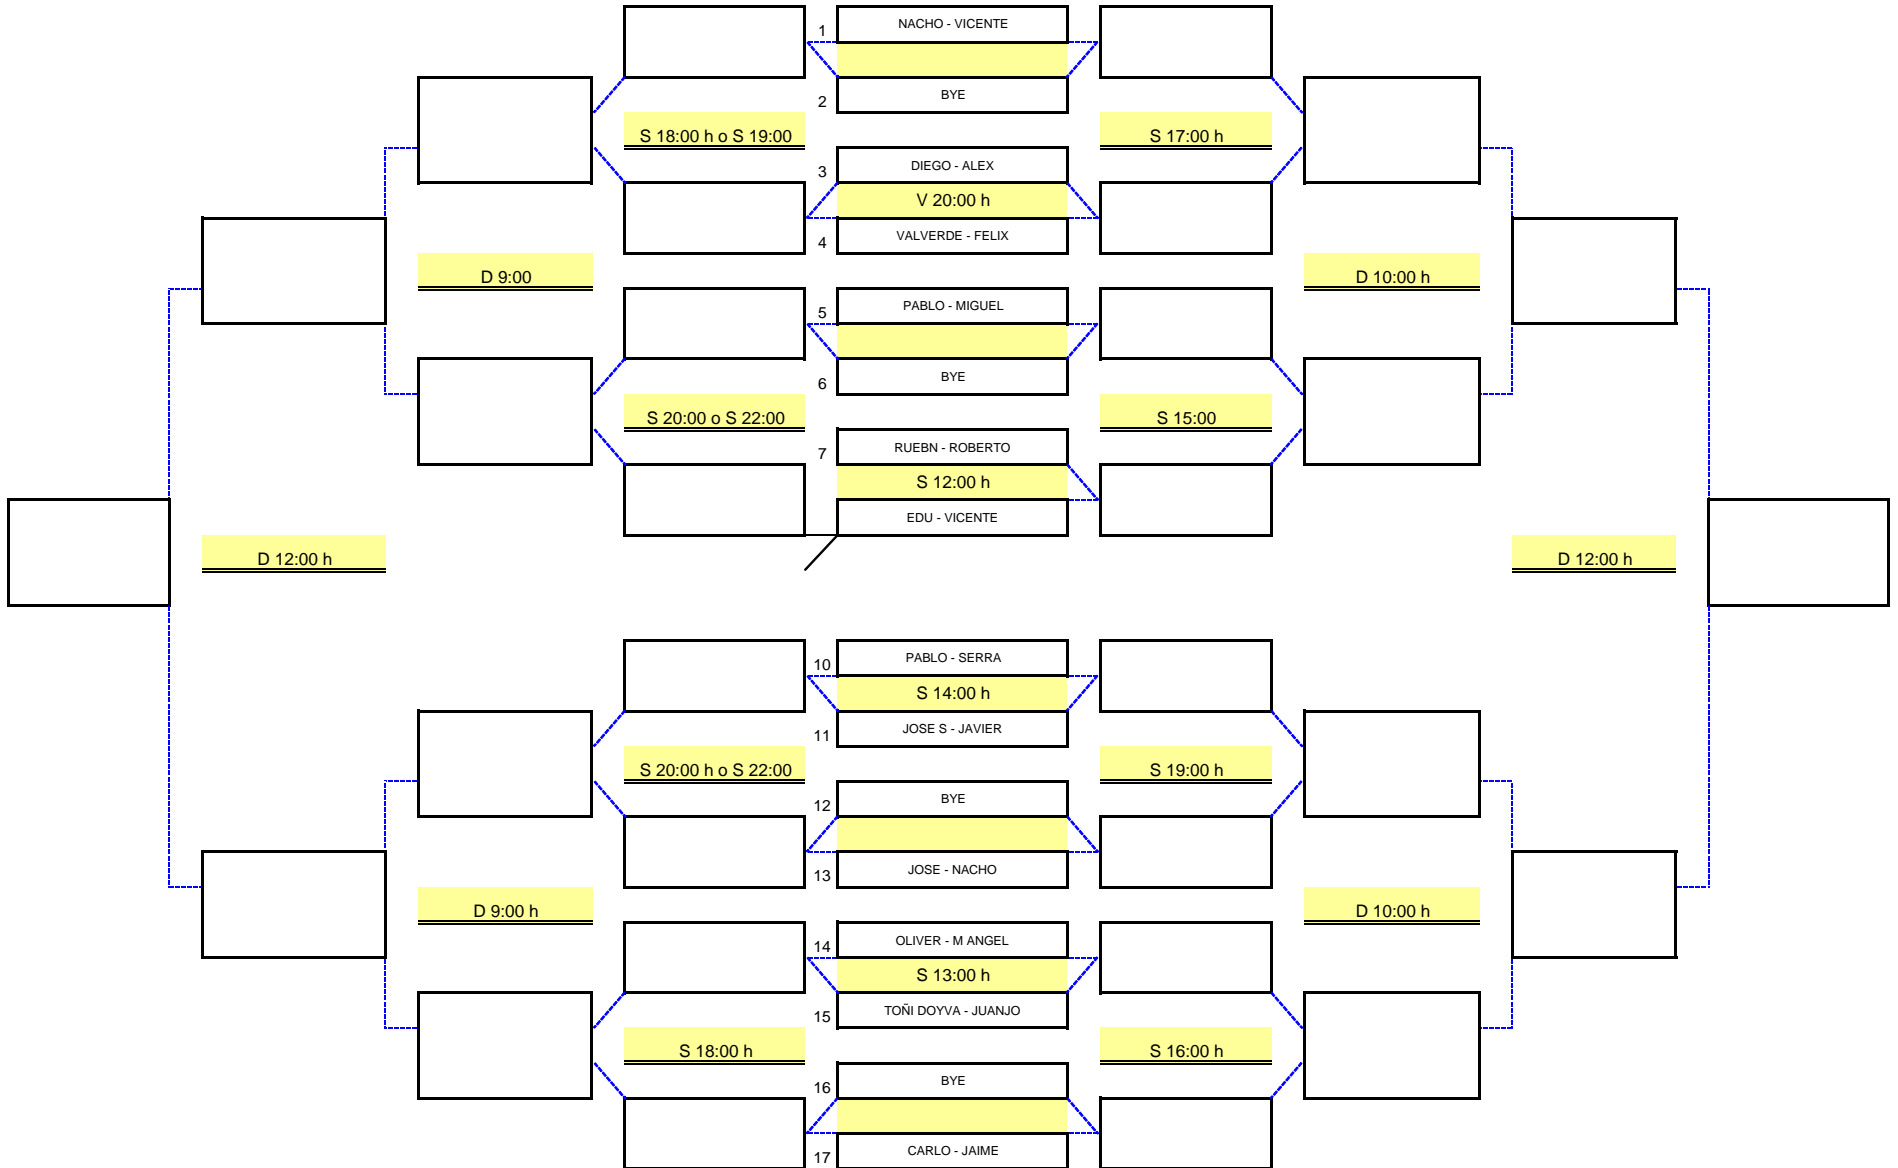

TORNEO SPORTIUM PLD

CONSOLACION		2 CAT MASC				PRINCIPAL		
CAMPEONES	FINAL	SEMIFINAL	CUARTOS	OCTAVOS	CUARTOS	SEMIFINAL	FINAL	CAMPEONES