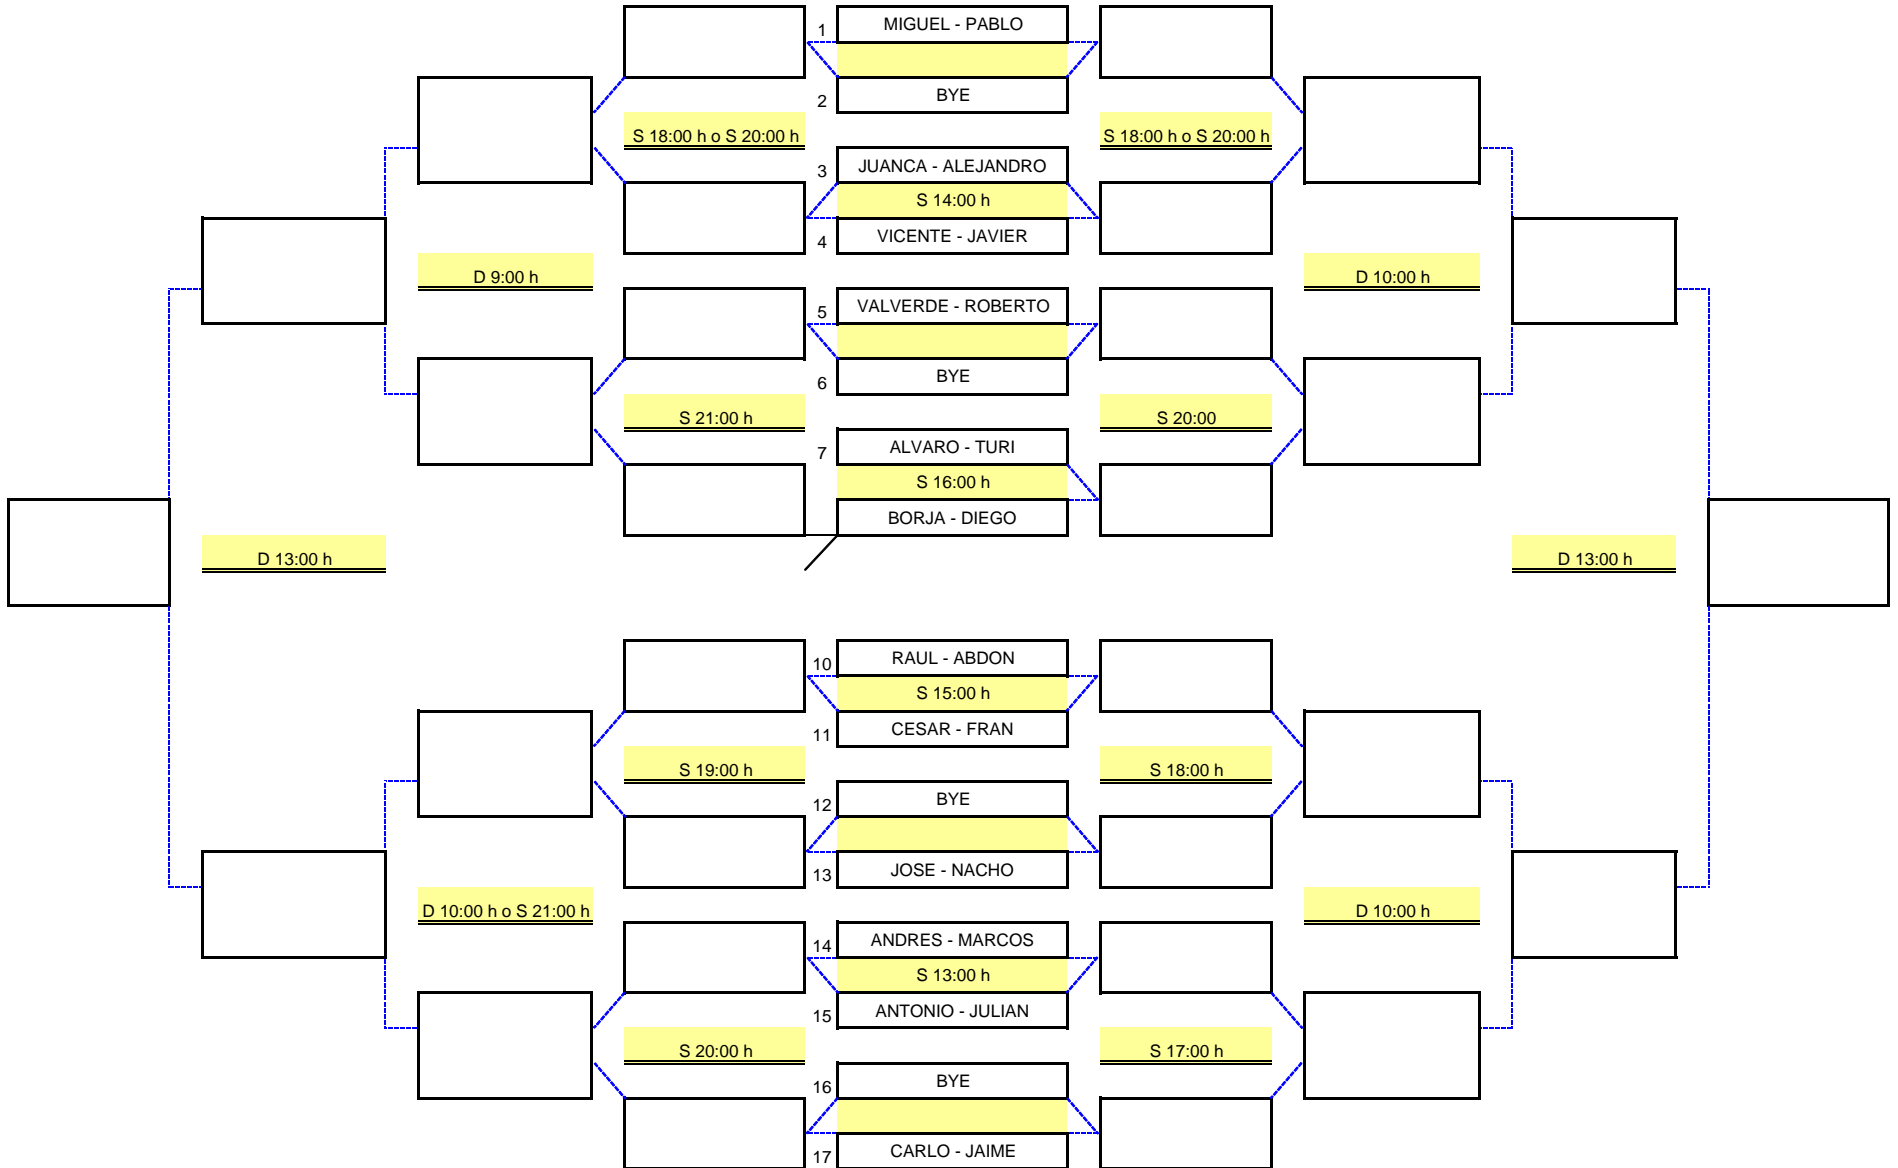

TORNEO DILONOR PLD

CONSOLACION		2 CAT MASC			PRINCIPAL			
CAMPEONES	FINAL	SEMIFINAL	CUARTOS	OCTAVOS	CUARTOS	SEMIFINAL	FINAL	CAMPEONES