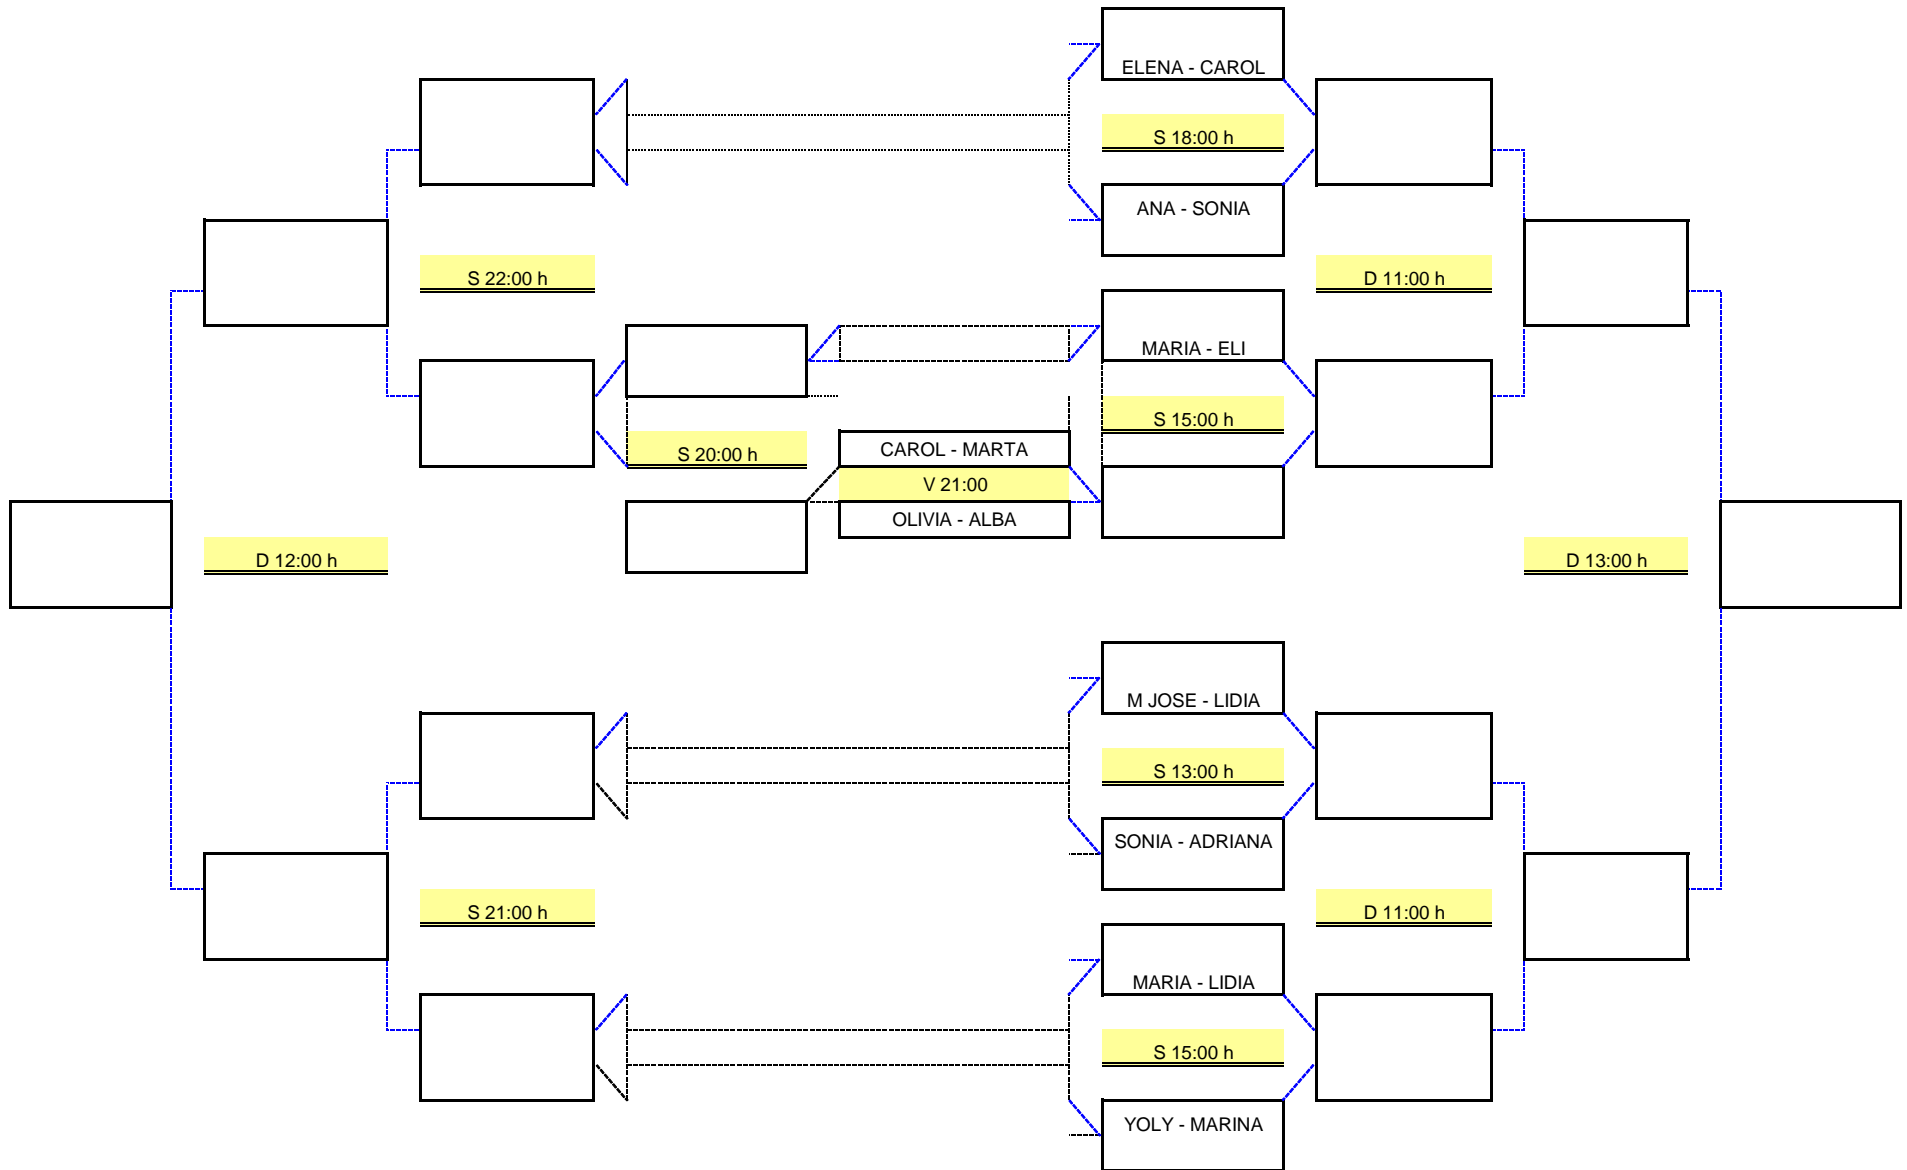

TORNEO VI ANIVERSARIO PLD

PRIMERA MASCULINA

	GRUPO A DESIGNACION
BORJA ALVARO	A1
CARLO JAIME	A2
KIKO ALUMNO	A3

A1 - A2	S 16:00 h
A1-A3	V 21:00 h
A2 - A3	S 11:00 h

	GRUPO B DESIGNACION
ALEX FRAN	B1
MIGUEL PABLO	B2
TRIGO PABLO	B3

B1 - B2	S 15:00 h
B1 - B3	S 18:00 h
B2 - B3	S 21:00 h

SEMIFINAL 1 PRINCIPAL	1º GRUPO A Vs 2º GRUPO B	D 11:00 h
SEMIFINAL 2 PRINCIPAL	2º GRUPO A Vs 1º GRUPO B	D 11:00 h
FINAL PRINCIPAL	GANADORES SEMIFINALES	D14:00 h

TORNEO VI ANIVERSARIO PLD

TORNEO VI ANIVERSARIO PLD

CONSOLACION				TERCERA MASC				PRINCIPAL		
CAMPEONES	FINAL	SEMIFINAL	CUARTOS	OCTAVOS	CUARTOS	SEMIFINAL	FINAL	CAMPEONES		

TORNEO ANIVERSARIO PLD

CONSOLACION			FEMENINO			PRINCIPAL		
CAMPEONES	FINAL	SEMIFINAL	CUARTOS	OCTAVOS	CUARTOS	SEMIFINAL	FINAL	CAMPEONES

TORNEO VI ANIVERSARIO PLD

CONSOLACION				MIXTO	PRINCIPAL			
CAMPEONES	FINAL	SEMIFINAL	CUARTOS	OCTAVOS	CUARTOS	SEMIFINAL	FINAL	CAMPEONES