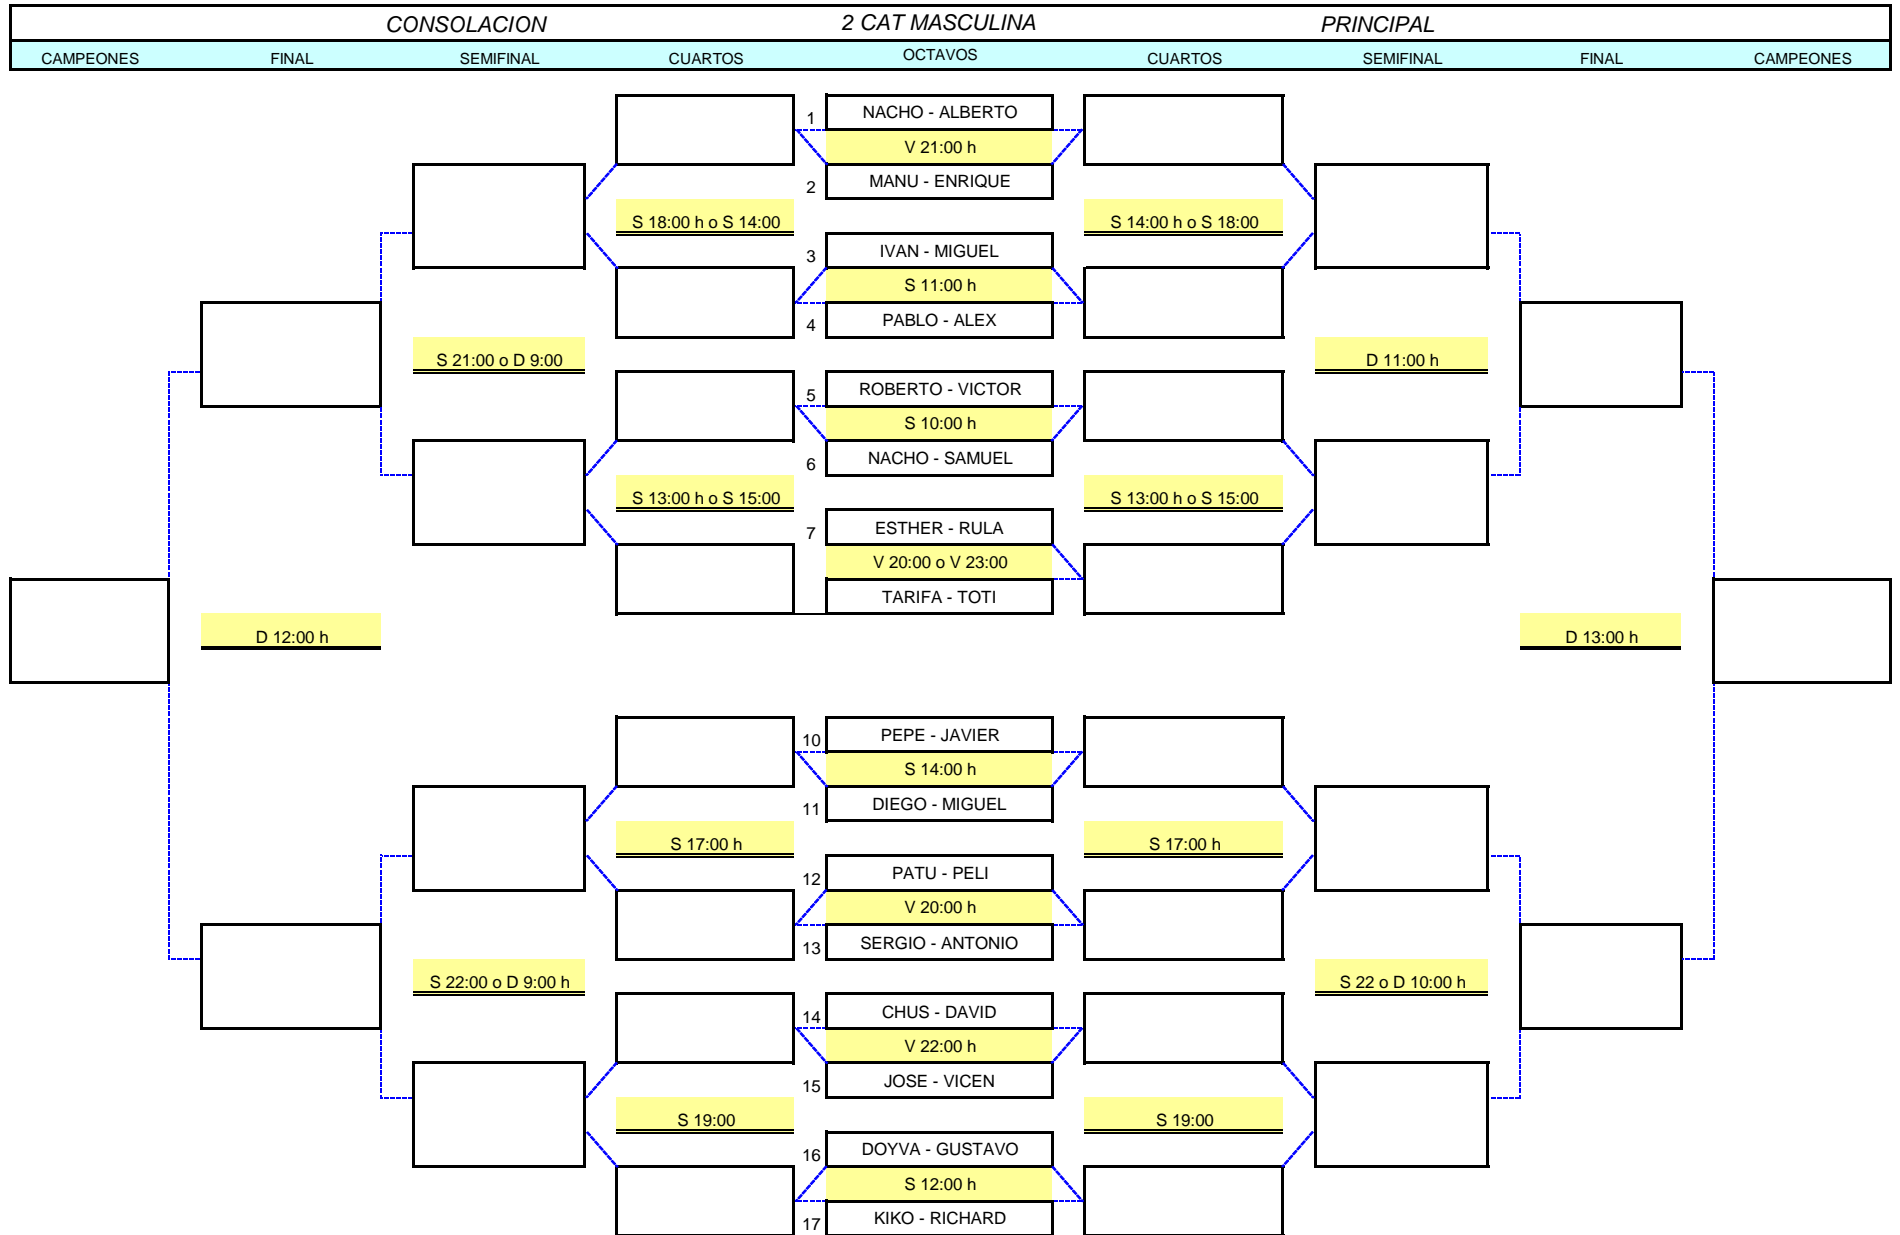

TORNEO VI ANIVERSARIO PLD

PRIMERA MASCULINA

	GRUPO A DESIGNACION
BORJA ALVARO	A1
CARLO JAIME	A2
KIKO ALUMNO	A3

A1 - A2	S 16:00 h
A1-A3	V 21:00 h
A2 - A3	S 11:00 h

	GRUPO B DESIGNACION
ALEX FRAN	B1
MIGUEL PABLO	B2
TRIGO PABLO	B3

B1 - B2	S 15:00 h
B1 - B3	S 18:00 h
B2 - B3	S 21:00 h

SEMIFINAL 1 PRINCIPAL	1º GRUPO A Vs 2º GRUPO B	D 11:00 h
SEMIFINAL 2 PRINCIPAL	2º GRUPO A Vs 1º GRUPO B	D 11:00 h
FINAL PRINCIPAL	GANADORES SEMIFINALES	D14:00 h

TORNEO VI ANIVERSARIO PLD

TORNEO VI ANIVERSARIO PLD

CONSOLACION				TERCERA MASC				PRINCIPAL		
CAMPEONES	FINAL	SEMIFINAL	CUARTOS	OCTAVOS	CUARTOS	SEMIFINAL	FINAL	CAMPEONES		

TORNEO ANIVERSARIO PLD

CONSOLACION			FEMENINO			PRINCIPAL		
CAMPEONES	FINAL	SEMIFINAL	CUARTOS	OCTAVOS	CUARTOS	SEMIFINAL	FINAL	CAMPEONES

TORNEO VI ANIVERSARIO PLD

CONSOLACION				MIXTO	PRINCIPAL			
CAMPEONES	FINAL	SEMIFINAL	CUARTOS	OCTAVOS	CUARTOS	SEMIFINAL	FINAL	CAMPEONES