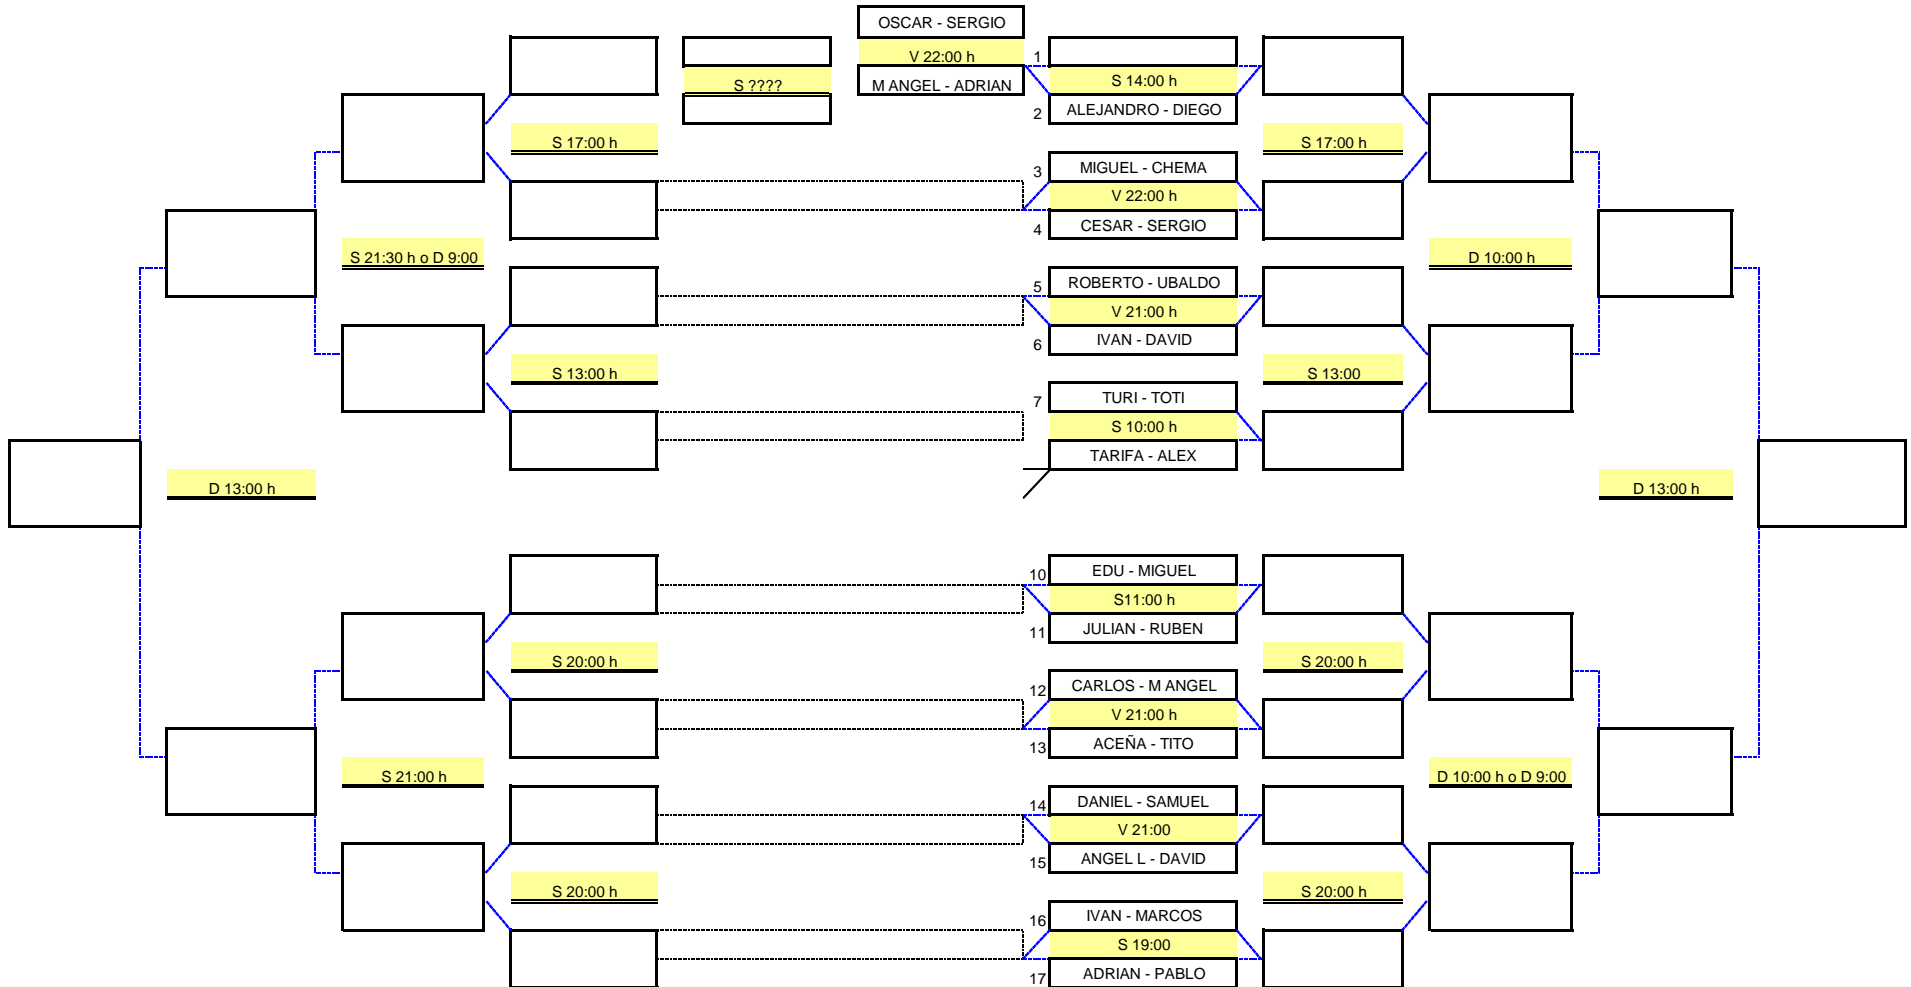

TORNEO VI ANIVERSARIO PLD

PRIMERA MASCULINA

	GRUPO A DESIGNACION
BORJA ALVARO	A1
CARLO JAIME	A2
KIKO ALUMNO	A3

A1 - A2	S 16:00 h
A1-A3	V 21:00 h
A2 - A3	S 11:00 h

	GRUPO B DESIGNACION
ALEX FRAN	B1
MIGUEL PABLO	B2
TRIGO PABLO	B3

B1 - B2	S 15:00 h
B1 - B3	S 18:00 h
B2 - B3	S 21:00 h

SEMIFINAL 1 PRINCIPAL	1º GRUPO A Vs 2º GRUPO B	D 11:00 h
SEMIFINAL 2 PRINCIPAL	2º GRUPO A Vs 1º GRUPO B	D 11:00 h
FINAL PRINCIPAL	GANADORES SEMIFINALES	D14:00 h

TORNEO VI ANIVERSARIO PLD

TORNEO VI ANIVERSARIO PLD

CONSOLACION				TERCERA MASC				PRINCIPAL		
CAMPEONES	FINAL	SEMIFINAL	CUARTOS	OCTAVOS	CUARTOS	SEMIFINAL	FINAL	CAMPEONES		

TORNEO ANIVERSARIO PLD

CONSOLACION			FEMENINO			PRINCIPAL		
CAMPEONES	FINAL	SEMIFINAL	CUARTOS	OCTAVOS	CUARTOS	SEMIFINAL	FINAL	CAMPEONES

TORNEO VI ANIVERSARIO PLD

CONSOLACION				MIXTO	PRINCIPAL			
CAMPEONES	FINAL	SEMIFINAL	CUARTOS	OCTAVOS	CUARTOS	SEMIFINAL	FINAL	CAMPEONES